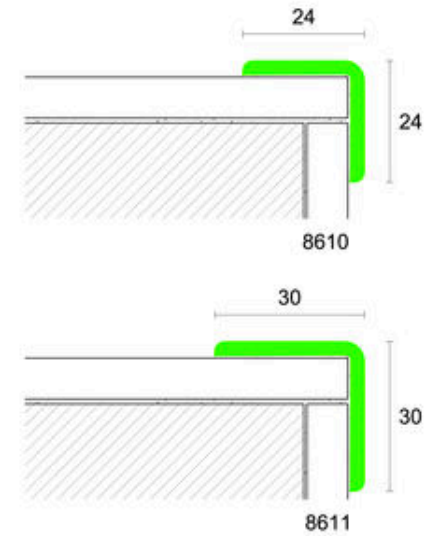

8610 - 8611

Profilo

	Articolo	8610	8611
		Lunghezza [cm]	300
PVC Espanso			
	Decoro 518	29810	29910
	Decoro 520	29812	
	Decoro 524	29814	
	Decoro 528	29818	
	Decoro 530	29820	
	Decoro 531	29822	
	Decoro 532	29824	29924
	Decoro 533	29826	
	Decoro 534	29828	
	Decoro 536	29830	
	Decoro 540	29832	
	Decoro 542	29834	29934
	Decoro 544	29836	
	Decoro 545	29838	29938
	Decoro 555	29840	29940
	Decoro 556	29842	29942
	Decoro 557	29844	29944
	Decoro 558	29846	